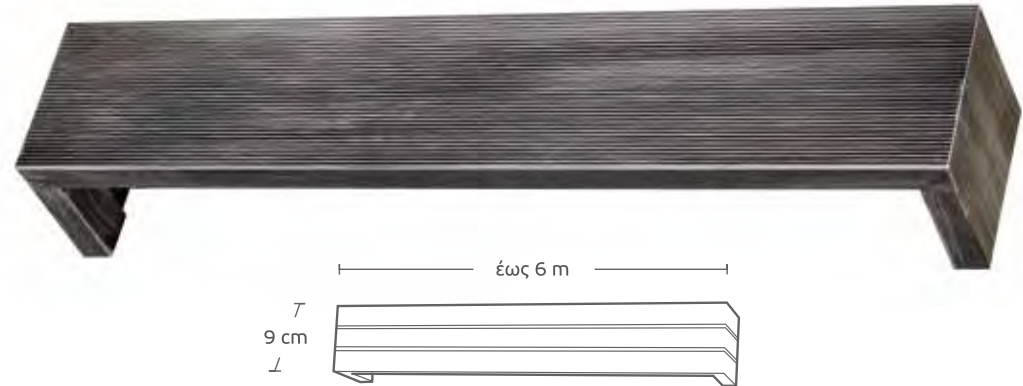

ΜΕΤΩΠΕΣ / RAIL METOPES

οι τιμές συμπεριλαμβάνουν διπλό τιράζ και γωνίες /
prices include double traverse and brackets

MET-64 ▷ μαύρο ασημί ριγέ /
black silver stripy

Τιμή μέτρου /
Price per meter

45€