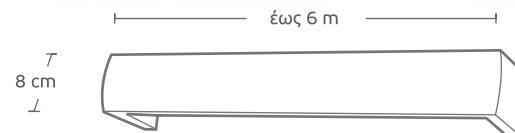

MET-12 ▷ άιβορι χρυσό /
ivory gold

Τιμή μέτρου /
Price per meter

45€