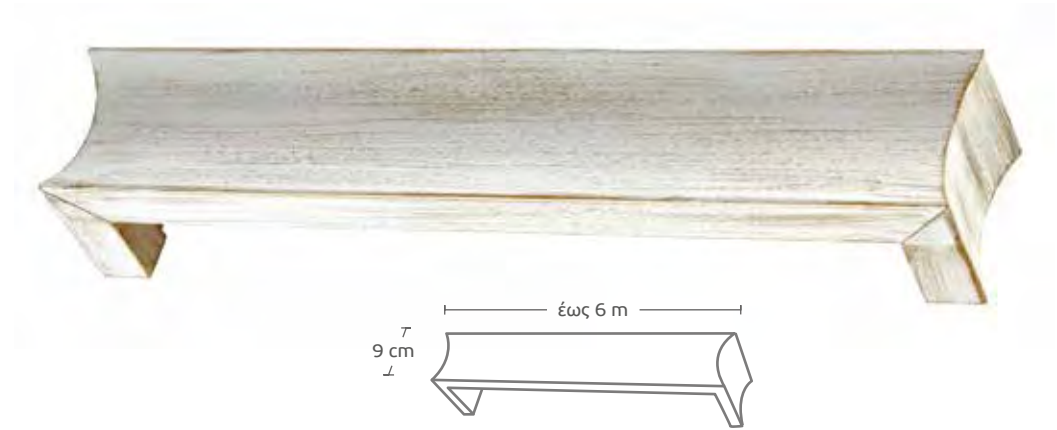

ΜΕΤΩΠΕΣ / RAIL METOPES

οι τιμές συμπεριλαμβάνουν διπλό τιράζ και γωνίες /
prices include double traverse and brackets

MET-62 ▷ άιβορυ - χρυσό /
ivory - gold

Τιμή μέτρου /
Price per meter

55€