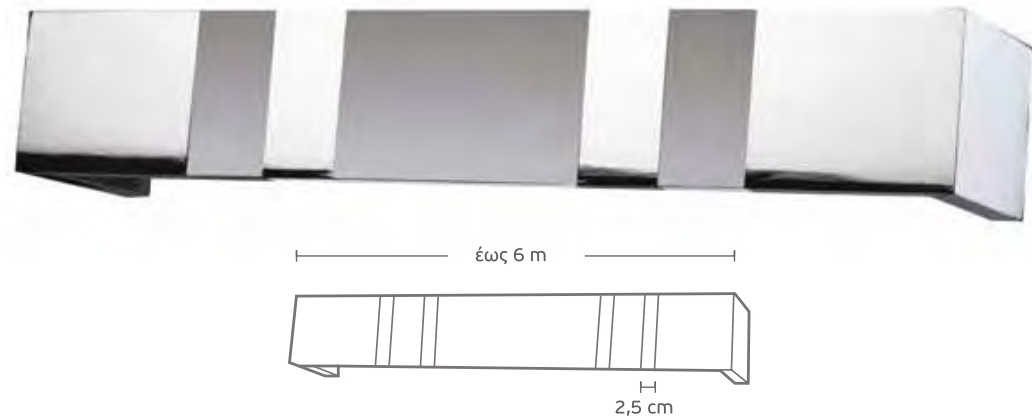

MET-32 ▷ νικελί ματ - χρώμιο /
nickel mat - chrome

Τιμή μέτρου /
Price per meter

60€

Επιπλέον τεμάχιο χρωμίου 5cm /
Extra piece of chrome 5cm

5€