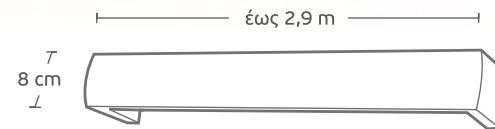

ΜΕΤΩΠΕΣ / RAIL METOPES

οι τιμές συμπεριλαμβάνουν διπλό τιράζ και γωνίες /
prices include double traverse and brackets

MET-40 ▷ αντικό ξύλινη /
antique wooden

Τιμή μέτρου /
Price per meter

48€