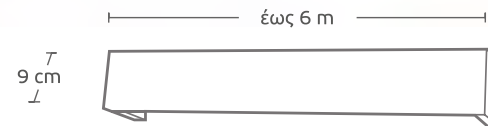

MET-34 ▷ μαύρο μπρονζέ ριγέ /
black bronze stripy

Τιμή μέτρου /
Price per meter

45€