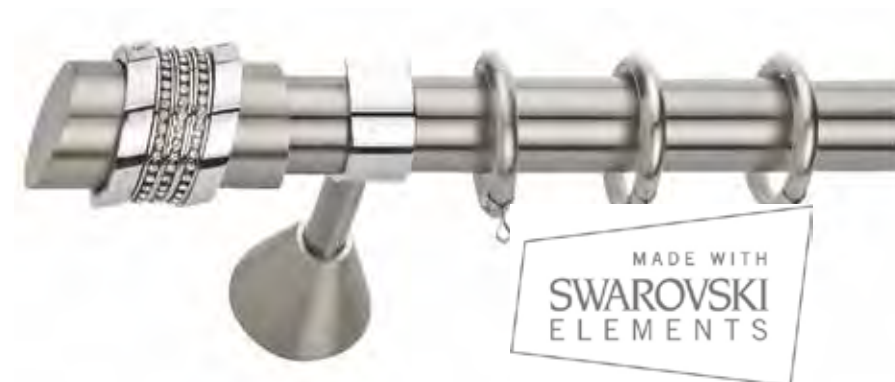

ΚΟΥΡΤΙΝΟΒΕΡΓΕΣ / CURTAIN SYSTEMS

ΣΕΙΡΑ **Φ25** / SERIES **F25**

b015 ▷ σετ Φ25 / νίκελ ματ - χρώμιο
F25 set / nickel mat - chrome

€/cm	160	200	240	300
Μονό	135	145	150	170
Διπλό με σιδ/μο	150	160	166	190
Διπλό με σωλήνα Φ20	177	187	197	227

3 στήρ/pcs

b016 ▷ σετ Φ25 / νίκελ ματ - χρώμιο
F25 set / nickel mat - chrome

€/cm	160	200	240	300
Μονό	65	75	80	98
Διπλό με σιδ/μο	85	95	105	130
Διπλό με σωλήνα Φ20	107	120	133	160

3 στήρ/pcs