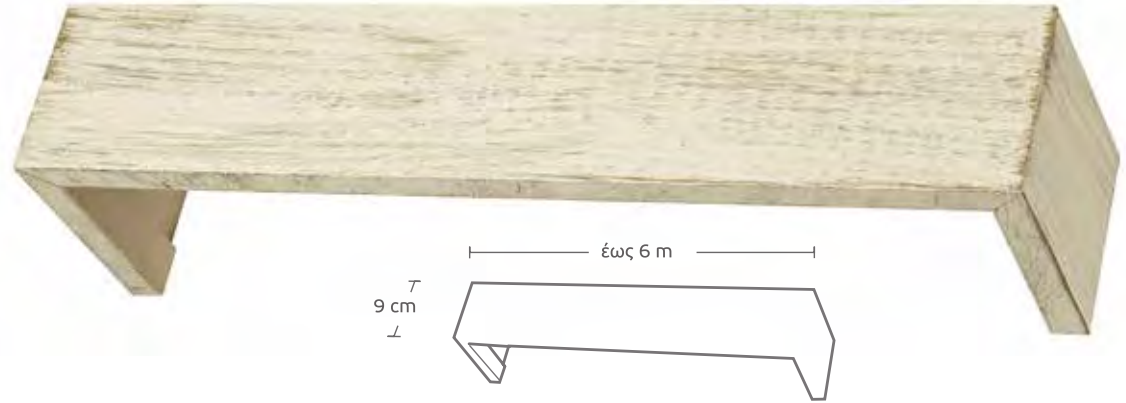

# ΜΕΤΩΠΕΣ / RAIL METOPES

οι τιμές συμπεριλαμβάνουν διπλό τιράζ και γωνίες /  
prices include double traverse and brackets

**MET-66** ▷ άιβορι χρυσό /  
ivory gold

Τιμή μέτρου /  
Price per meter

**45€**

**MET-67** ▷ άιβορι - χρυσό /  
ivory - gold