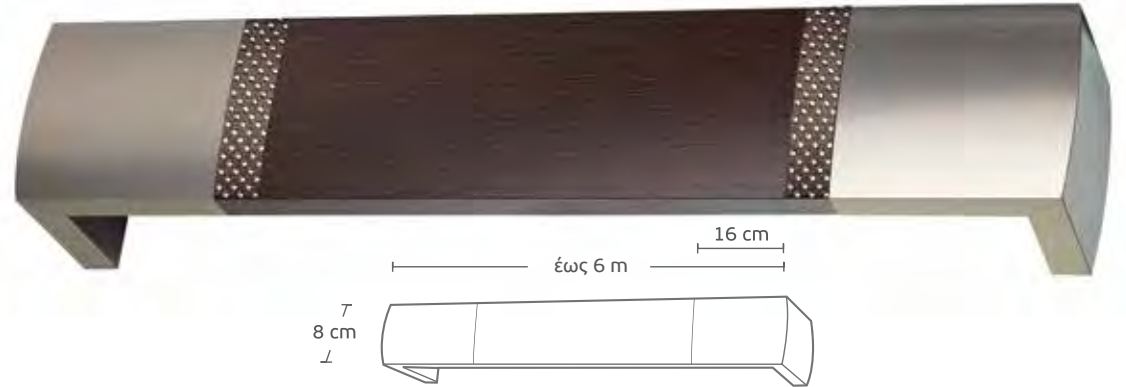

ΜΕΤΩΠΕΣ / RAIL METOPES

οι τιμές συμπεριλαμβάνουν διπλό τράζ και γωνίες /
prices include double traverse and brackets

MET-25 ▷ νικελί ματ - wenge /
nickel mat - wenge

Τιμή μέτρου χωρίς Swarovski /
Price per meter without Swarovski crystals **50€**

Ταινία Swarovski /
Swarovski stripe **18€**