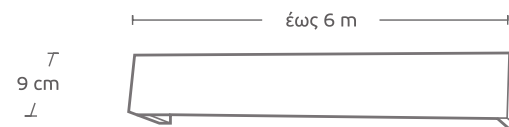

MET-52 ▷ νικελί ματ τετράγωνο /
nickel mat square

Τιμή μέτρου /
Price per meter

48€