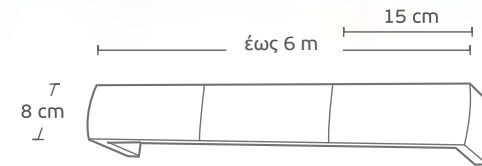

ΜΕΤΩΠΕΣ / RAIL METOPES

οι τιμές συμπεριλαμβάνουν διπλό τιράζ και γωνίες /
prices include double traverse and brackets

MET-41 ▷ σκουριά - ξύλο αντικέ /
rust - antique wood

Τιμή μέτρου /
Price per meter

50€