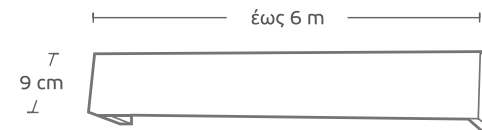

MET-53 ▷ νικελί ματ ριγέ /
nickel mat stripy

Τιμή μέτρου /
Price per meter

48€