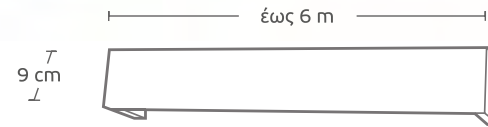

ΜΕΤΩΠΕΣ / RAIL METOPES

οι τιμές συμπεριλαμβάνουν διπλό τιράζ και γωνίες /
prices include double traverse and brackets

MET-35 ▷ αίβορι χρυσό ριγέ /
ivory gold stripy

Τιμή μέτρου /
Price per meter

45€