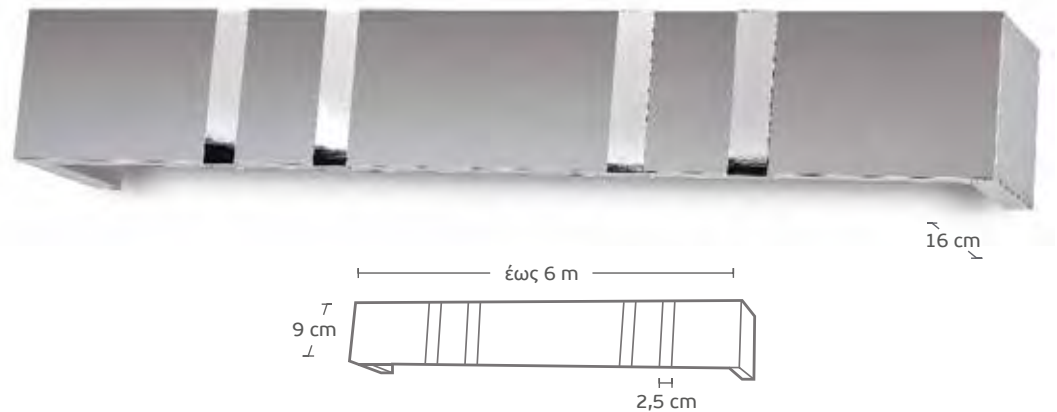

## ΜΕΤΩΠΕΣ / RAIL METOPES

οι τιμές συμπεριλαμβάνουν διπλό τιράζ και γωνίες /  
prices include double traverse and brackets

**MET-19** ▷ νίκηλ ματ με καδένα Swarovski /  
nickel mat with Swarovski chain

Τιμή μέτρου /  
Price per meter