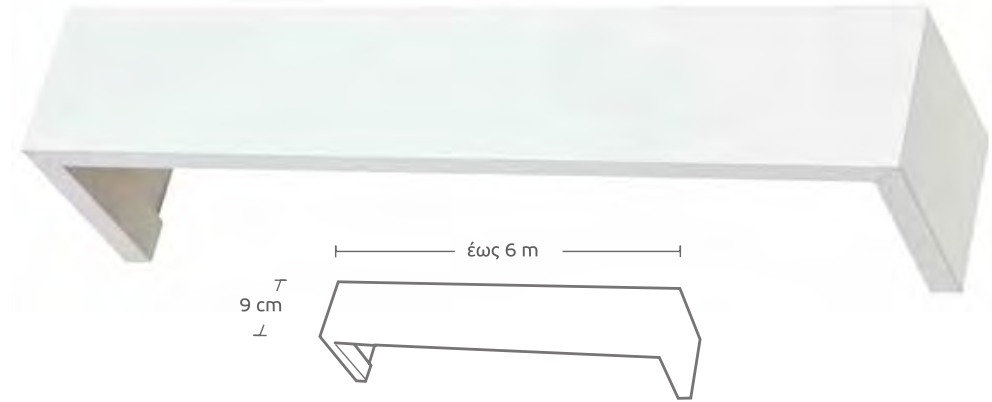

## ΜΕΤΩΠΕΣ / RAIL METOPES

οι τιμές συμπεριλαμβάνουν διπλό τιράζ και γωνίες /  
prices include double traverse and brackets

**MET-57** ▷ λευκή /  
white

Τιμή μέτρου /  
Price per meter

**45€**

Διατίθεται επίσης σε: λευκό - χρυσό / άιβορι / άιβορι - χρυσό  
Also available in: white - gold / ivory / ivory - gold