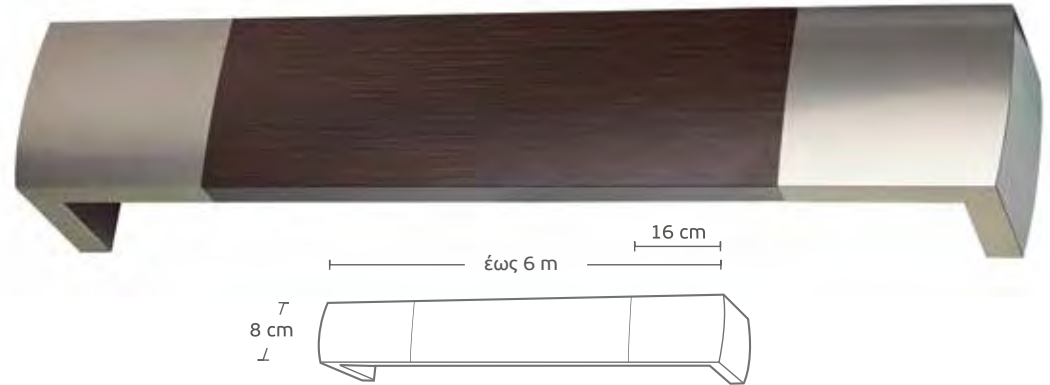

ΜΕΤΩΠΕΣ / RAIL METOPES

οι τιμές συμπεριλαμβάνουν διπλό τιράζ και γωνίες /
prices include double traverse and brackets

MET-37 ▷ νικελί ματ - wenge /
nickel mat - wenge

Τιμή μέτρου /
Price per meter

52€