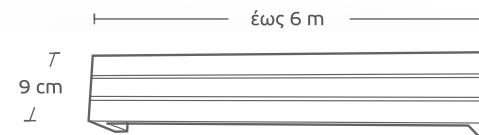

ΜΕΤΩΠΕΣ / RAIL METOPES

οι τιμές συμπεριλαμβάνουν διπλό τιράζ και γωνίες /
prices include double traverse and brackets

MET-19 ▷ νίκηλ ματ με καδένα Swarovski /
nickel mat with Swarovski chain

Τιμή μέτρου /
Price per meter

80€