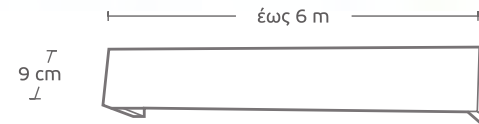

## ΜΕΤΩΠΕΣ / RAIL METOPES

οι τιμές συμπεριλαμβάνουν διπλό τιράζ και γωνίες /  
prices include double traverse and brackets

**MET-14** ▷ μαύρο ασημί /  
black silver

Τιμή μέτρου /  
Price per meter

**45€**