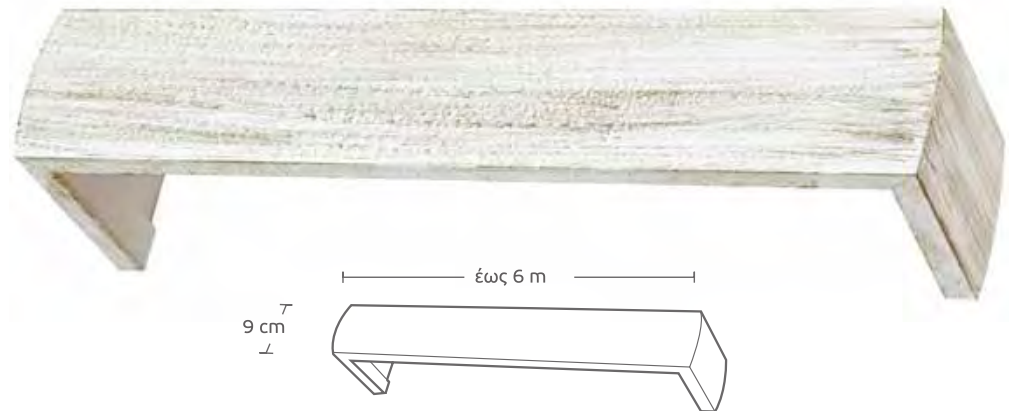

MET-51 ▷ λευκό - χρυσό /
white - gold

Τιμή μέτρου /
Price per meter

45€

Διατίθεται επίσης σε: λευκό / άιβορι / άιβορι - χρυσό
Also available in: white / ivory / ivory - gold