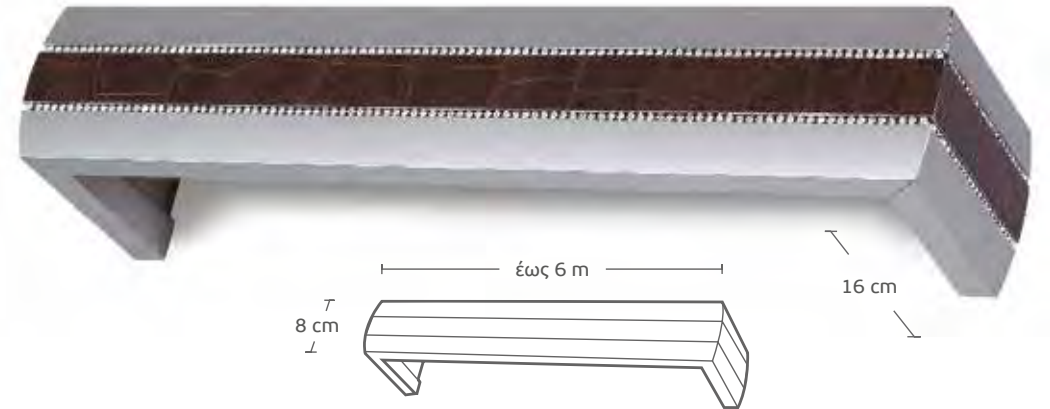

ΜΕΤΩΠΕΣ / RAIL METOPES

οι τιμές συμπεριλαμβάνουν διπλό τιράζ και γωνίες /
prices include double traverse and brackets

MET-60 ▷ νίκηλ ματ - καδένα Swarovski -
δέρμα κροκό καφέ /
nickel mat - Swarovski chain -
brown croco leather

Τιμή μέτρου /
Price per meter

85€