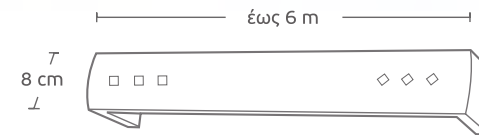

ΜΕΤΩΠΕΣ / RAIL METOPES

οι τιμές συμπεριλαμβάνουν διπλό τιράζ και γωνίες /
prices include double traverse and brackets

MET-24 ▷ νίκελ ματ /
nickel mat

Τιμή μέτρου χωρίς Swarovski /
Price per meter without Swarovski crystals **48€**

Τετράγωνο τεμάχιο Swarovski /
Square piece of Swarovski crystal **9€**