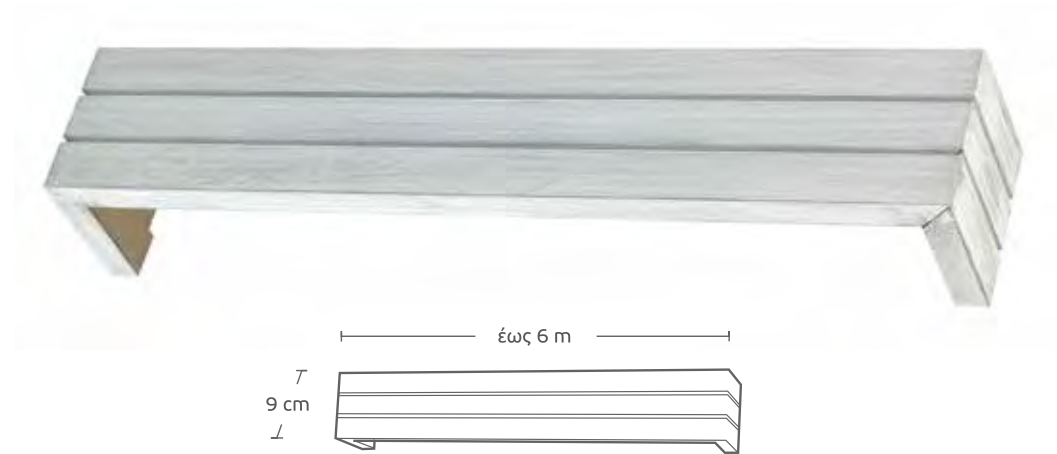

MET-63 ▷ άιβορυ - ασημί /
ivory - silver

Τιμή μέτρου /
Price per meter

45€