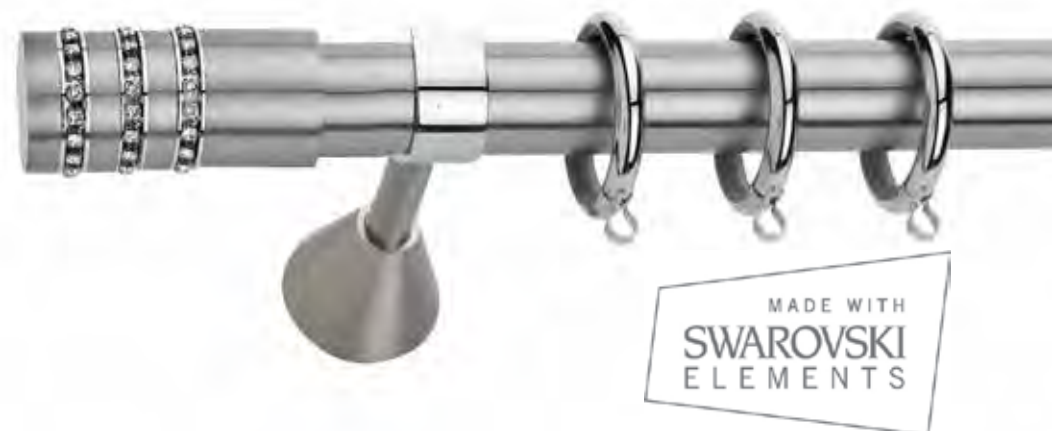

b044 ▷ σετ Φ35 / νίκηλ ματ - χρώμιο
F35 set / nickel mat - chrome

€/cm	160	200	240	300
Μονό	145	160	180	200
Διπλό με σιδ/μο	159	175	195	215
Διπλό με σωλήνα Φ20	170	190	210	240

3 στήρ/pcs