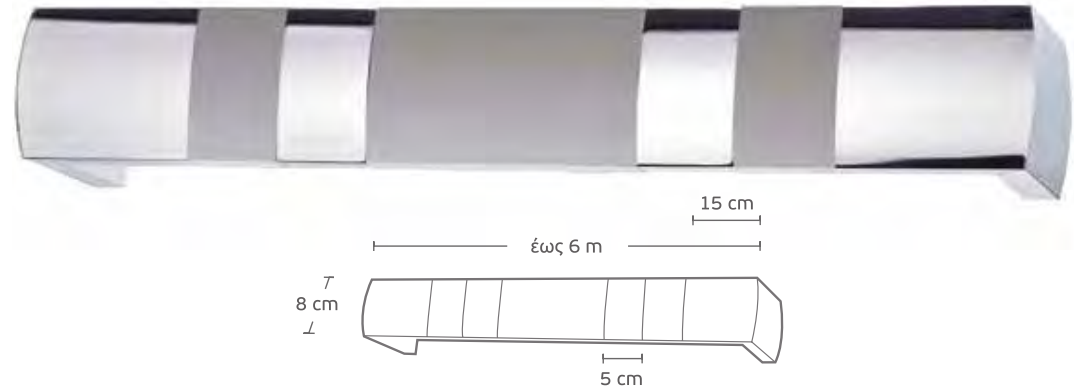

ΜΕΤΩΠΕΣ / RAIL METOPES

οι τιμές συμπεριλαμβάνουν διπλό τιράζ και γωνίες /
prices include double traverse and brackets

MET-26 ▷ νίκηλ ματ - χρώμιο /
nickel mat - chrome

Τιμή μέτρου /
Price per meter

60€

Επιπλέον τεμάχιο χρωμίου 5cm /
Extra piece of chrome 5cm

5€