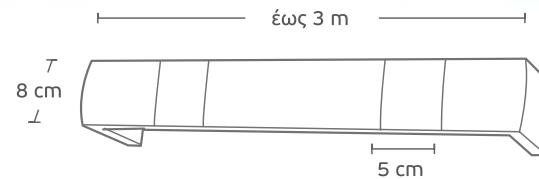

MET-47 ▷ αντικέ ξύλο - χρώμιο /
antique wood - chromium

Τιμή μέτρου /
Price per meter

50€