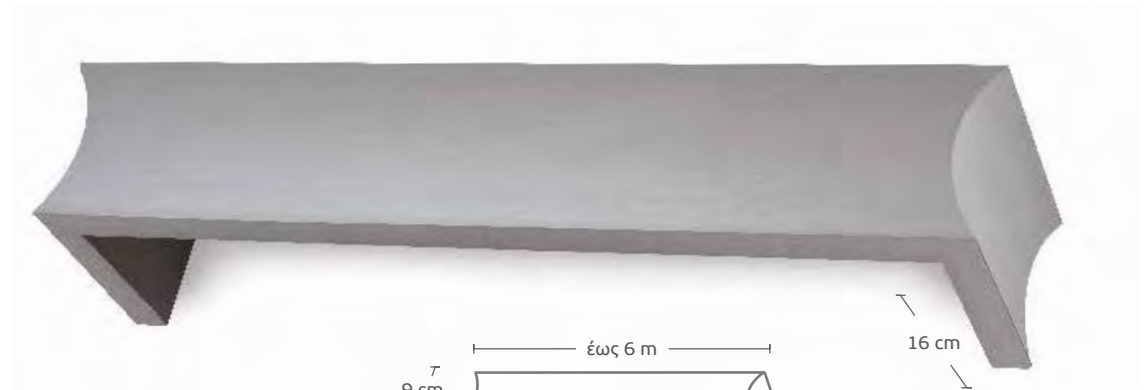

# ΜΕΤΩΠΕΣ / RAIL METOPES

οι τιμές συμπεριλαμβάνουν διπλό τιράζ και γωνίες /  
prices include double traverse and brackets

**MET-37** ▷ νικελί ματ - wenge /  
nickel mat - wenge

Τιμή μέτρου /  
Price per meter