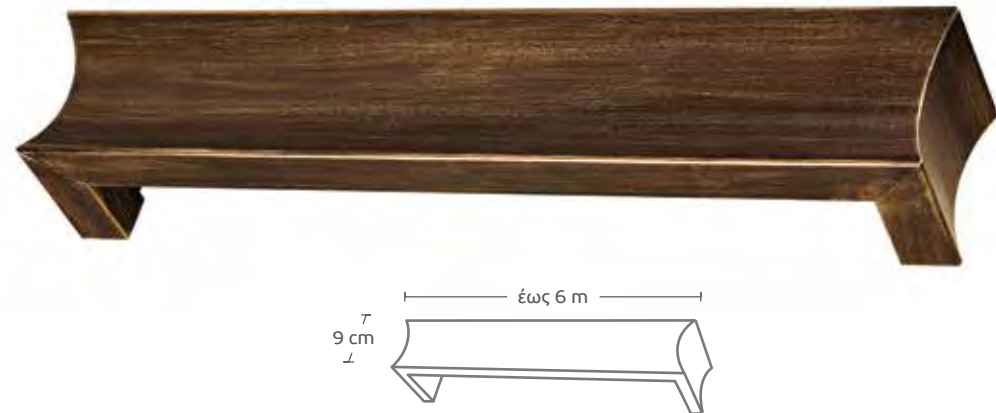

## ΜΕΤΩΠΕΣ / RAIL METOPES

οι τιμές συμπεριλαμβάνουν διπλό τιράζ και γωνίες /  
prices include double traverse and brackets

**MET-14** ▷ μαύρο ασημί /  
black silver

Τιμή μέτρου /  
Price per meter

**45€**