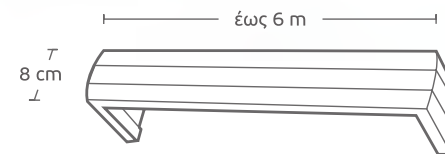

MET-43 ▷ νίκελ ματ με καδένα Swarovski /
nickel mat with Swarovski chain

Τιμή μέτρου /
Price per meter **80€**